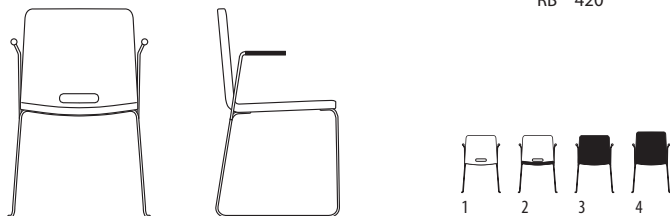

## KUFENSTUHL smart KA

B 525  
 H 790 / 840 hoher Rücken  
 T 510  
 SB 440  
 SH 430 / 450 mit Sitzpad / 460 Vollpolster  
 ST 390 / 400 Vollpolster  
 RH 370 / 420 hoher Rücken  
 RB 420

integrierte Armlehnen ...gesund sitzen.  
 B 520  
 H 650  
 T 180 / 155 Armauflage

Kufenstuhl mit integrierten Armlehnen, Armlehnen mit Soft-Touch-Armauflage schwarz  
 Metallgestell 12 mm Rundrohr chromglänzend inkl. Fußbodengleiter, Vollmaterial  
 individuelle Gestellfarbe ab 20 Stück gegen Anfrage und Aufpreis  
stapelbar

Formholz-Sitzschale mit Griffloch, Buche 9-lagig, Kanten unbeschichtet, Beschichtung Eichefurnier hell oder CPL weiss (Standardoberflächen)

Bezug kundenspezifisch, Farbwahl nach Musterkarte: strapazierfähiger Stoff, Textil- oder Echtleder, individuelle Bezüge gegen Anfrage und ggf. Aufpreis  
 empfohlene maximale Belastbarkeit 120 kg